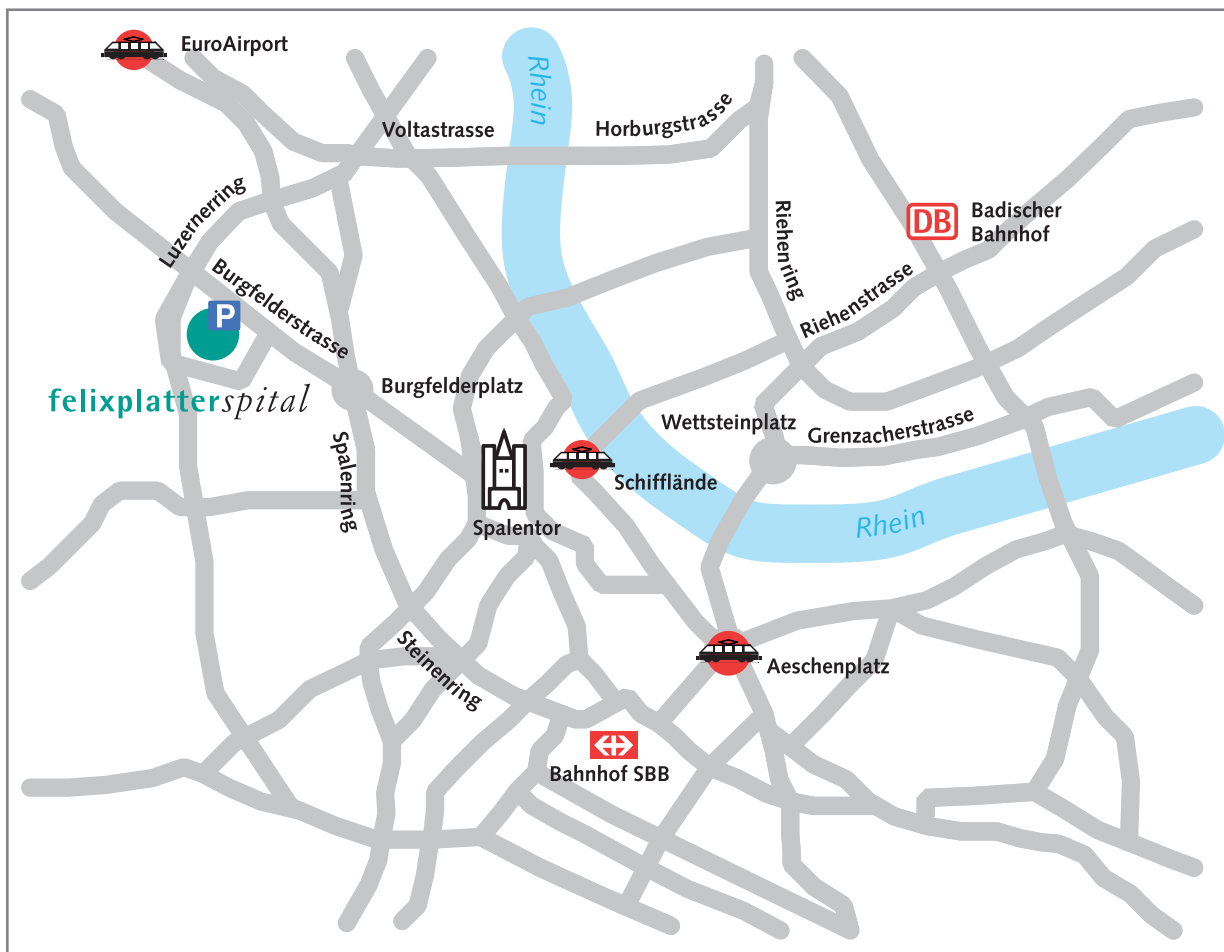

Per Tram und Bus zum Felix Platter-Spital

Ab Bahnhof SBB:

Tram Nr. 1
Richtung «Dreirosenbrücke»,
bis Haltestelle «Burgfelderplatz»

Ab «Burgfelderplatz» mit
Tram Nr. 3
Richtung «Burgfelden Grenze» bis
Haltestelle «Felix Platter-Spital»

Ab Aeschenplatz:

Tram Nr. 3
Richtung «Burgfelden Grenze» bis
Haltestelle «Felix Platter-Spital»

Ab EuroAirport

Bus Nr. 50
Richtung «Bahnhof SBB» bis
Haltestelle «Kannenfeldplatz»

Ab «Kannenfeldplatz» mit
Bus Nr. 36
Richtung «Kleinhüningen» bis
Haltestelle «Luzernerring»

Ab Badischer Bahnhof:

Tram Nr. 2
Richtung «Binningen Kronenplatz» bis
Haltestelle «Bankverein»

Ab «Bankverein» mit
Tram Nr. 3
Richtung «Burgfelden Grenze» bis
Haltestelle «Felix Platter-Spital»

Ab Schiffflände:

Bus Nr. 38
Richtung «Allschwil» bis
Haltestelle «Ensisheimerstrasse»